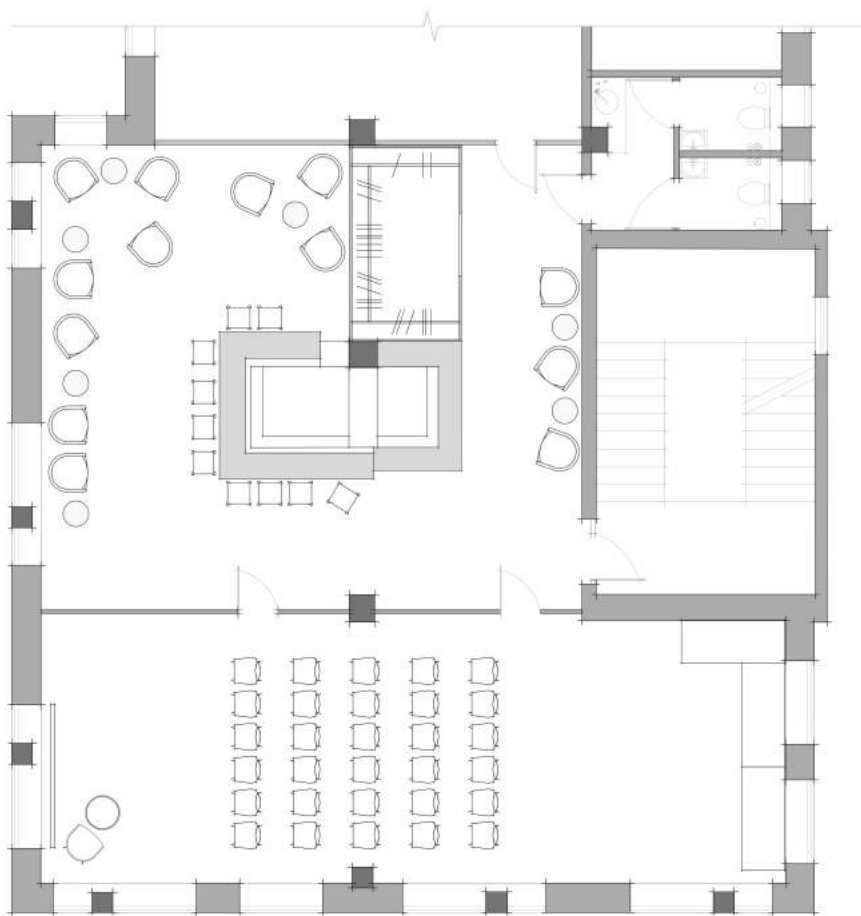

4 ПОВЕРХ
КОНФЕРЕНЦ ЗАЛА

РОЗСАДКА ГОСТЕЙ
ВАРІАНТ 2

20-30

КІЛЬКІСТЬ ОСІБ

ЕКСПЛІКАЦІЯ:

СТОЛИ

СТІЛЬЦІ

ГАРДЕРОБНА

У ЧАС Є:

ЗВУК

ПУЛЬТ

КОНДИЦІОНЕР

ПРОЕКТОР

МАРКЕРНА ДОШКА

ТУАЛЕТ