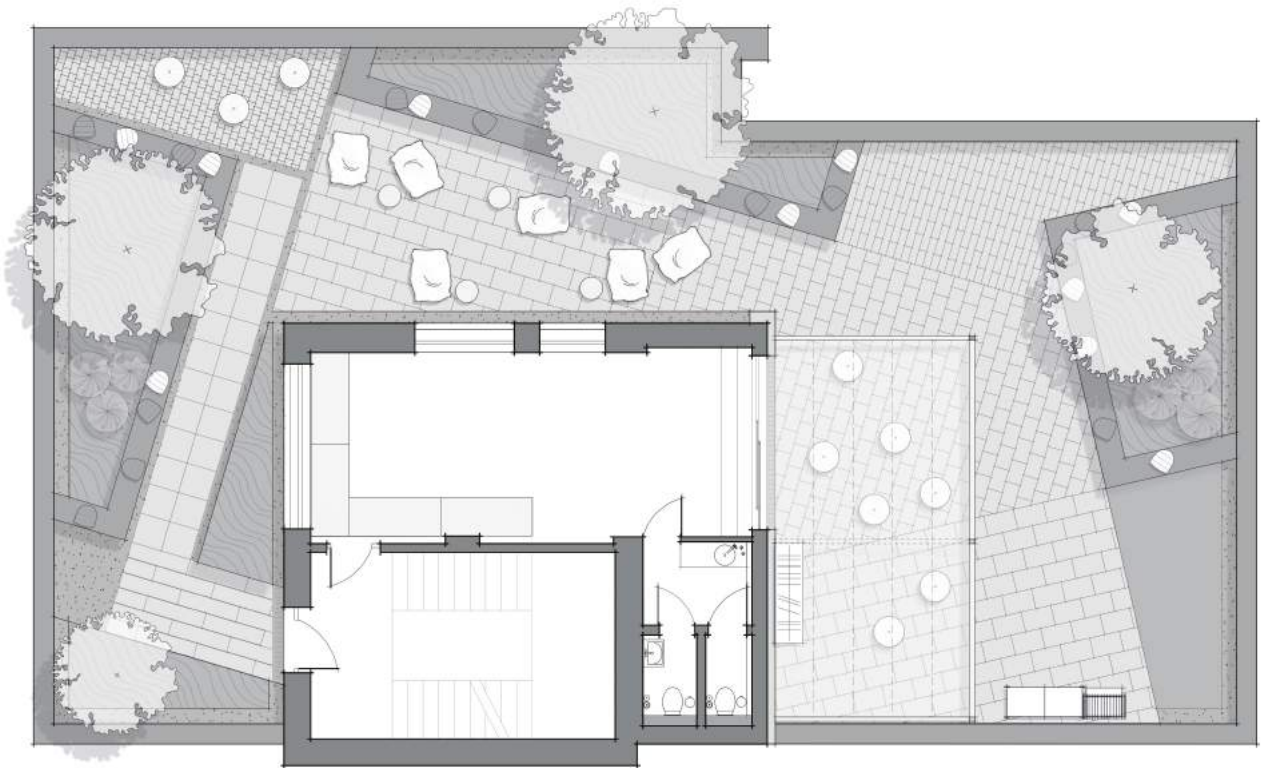

МАРКЕРНА ДОШКА

ТУАЛЕТ

У ЧАС Є:

5 ПОВЕРХ
ЗЕЛЕНИЙ ДАХ

РОЗСАДКА ГОСТЕЙ
ВАРІАНТ 2

40-50

КІЛЬКІСТЬ ОСІБ

ЕКСПЛІКАЦІЯ: