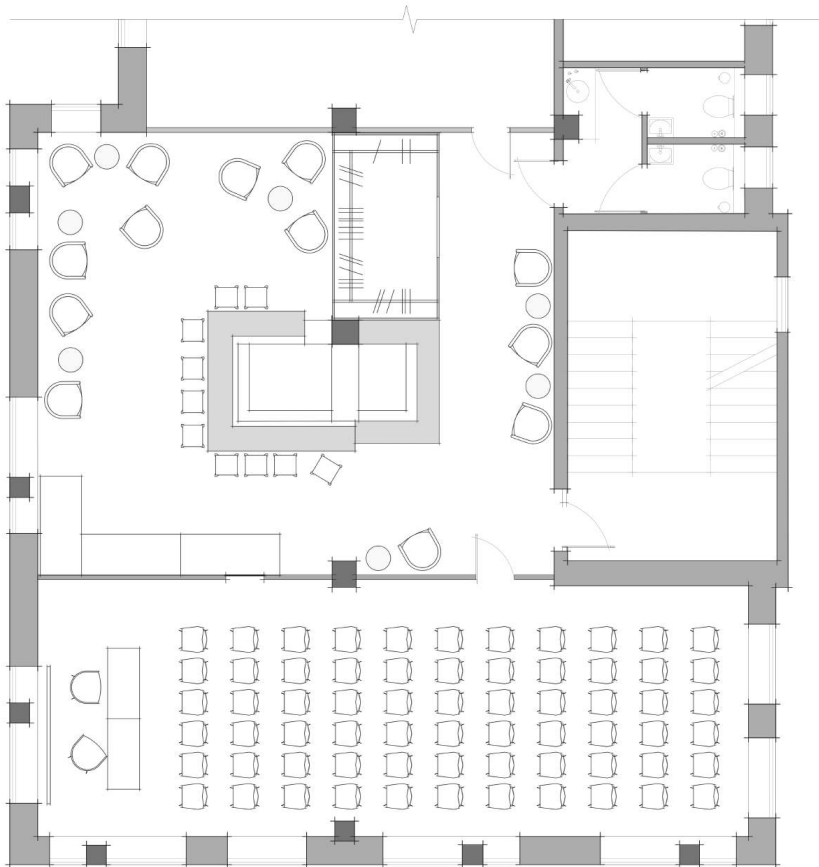

4 ПОВЕРХ
КОНФЕРЕНЦ ЗАЛА

РОЗСАДКА ГОСТЕЙ
ВАРІАНТ 1

60-70

КІЛЬКІСТЬ ОСІБ

ЕКСПЛІКАЦІЯ:

У ЧАС Є:

4 ПОВЕРХ
КОНФЕРЕНЦ ЗАЛА

РОЗСАДКА ГОСТЕЙ
ВАРІАНТ 2

ПУЛЬТ

КОНДИЦІОНЕР

ПРОЕКТОР

МАРКЕРНА ДОШКА

ТУАЛЕТ

4 ПОВЕРХ
КОНФЕРЕНЦ ЗАЛА

РОЗСАДКА ГОСТЕЙ
ВАРІАНТ 3

25-35