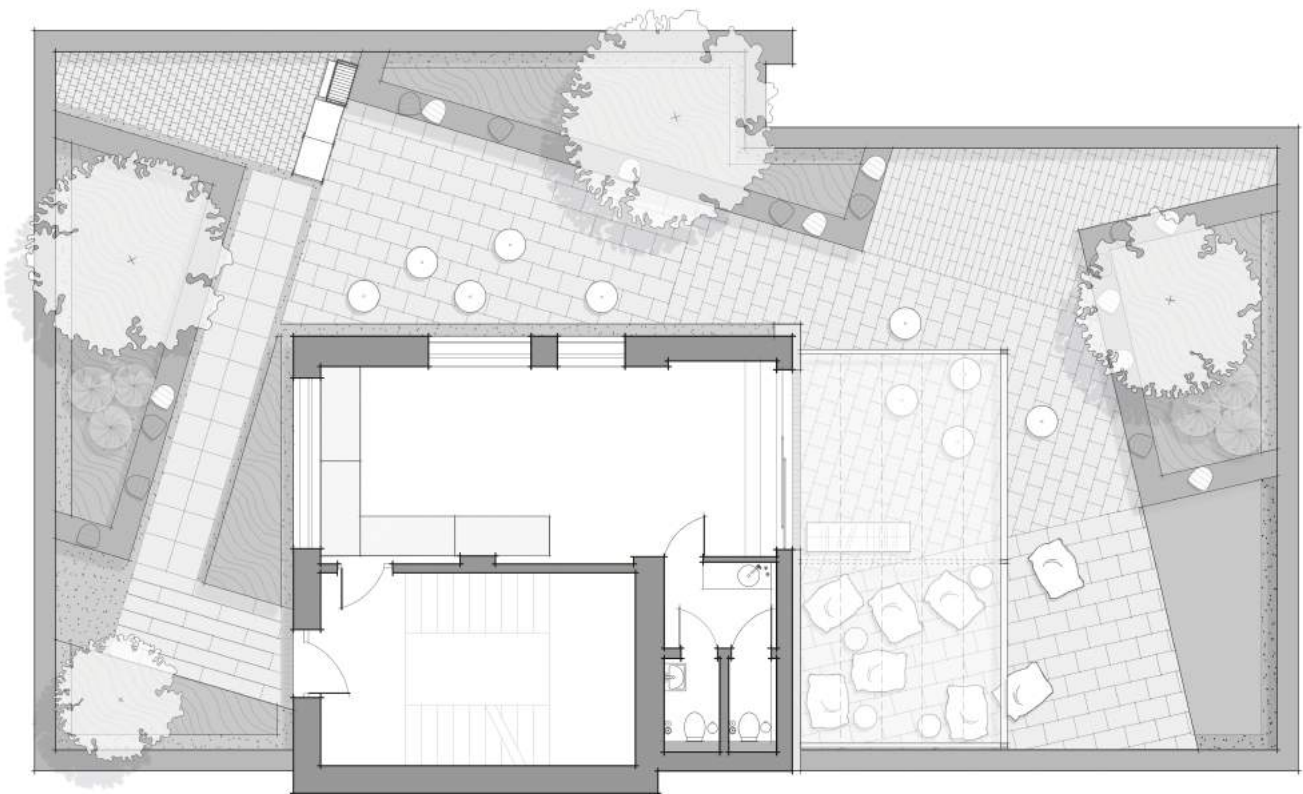

МАРКЕРНА ДОШКА

ТУАЛЕТ

У ЧАС Є:

5 ПОВЕРХ
ЗЕЛЕНИЙ ДАХ

РОЗСАДКА ГОСТЕЙ
ВАРІАНТ 1

40-50

КІЛЬКІСТЬ ОСІБ

ЕКСПЛІКАЦІЯ:

МАРКЕРНА ДОШКА

ТУАЛЕТ

У ЧАС Є:

5 ПОВЕРХ
ЗЕЛЕНИЙ ДАХ

РОЗСАДКА ГОСТЕЙ
ВАРІАНТ 2

40-50

КІЛЬКІСТЬ ОСІБ

ЕКСПЛІКАЦІЯ: