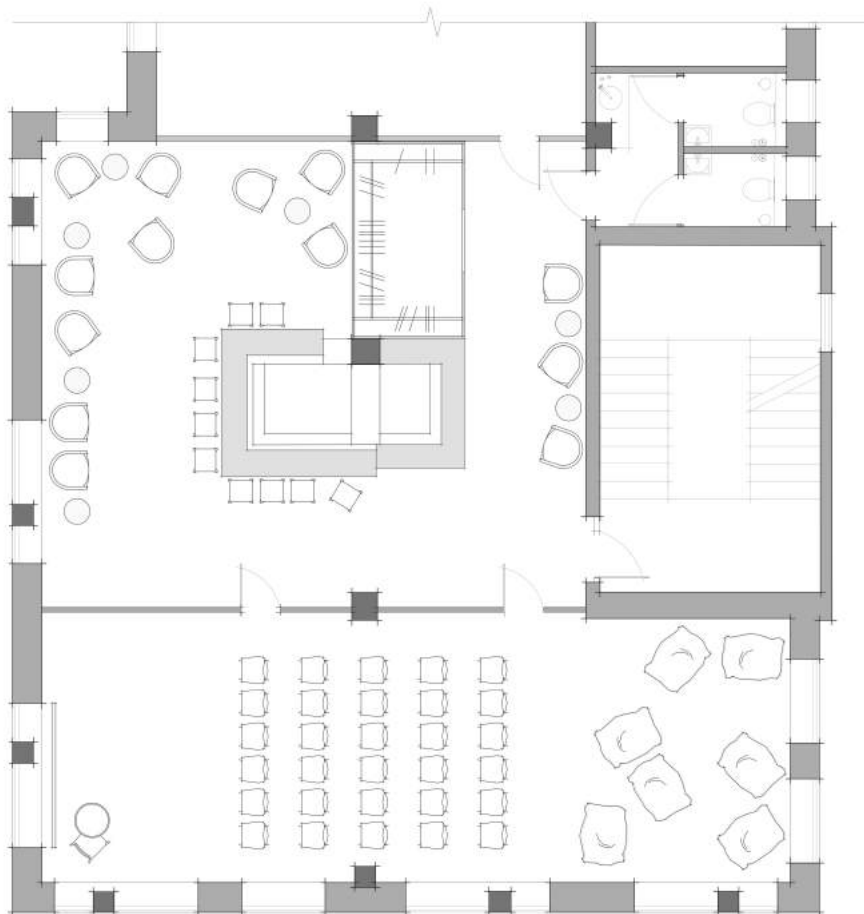

4 ПОВЕРХ
КОНФЕРЕНЦ ЗАЛА

РОЗСАДКА ГОСТЕЙ
ВАРІАНТ 3

25-35

КІЛЬКІСТЬ ОСІБ

ЕКСПЛІКАЦІЯ:

СТОЛИ

СТІЛЬЦІ

ГАРДЕРОБНА

У ЧАС Є:

ЗВУК

ПУЛЬТ

КОНДИЦІОНЕР

ПРОЕКТОР

МАРКЕРНА ДОШКА

ТУАЛЕТ