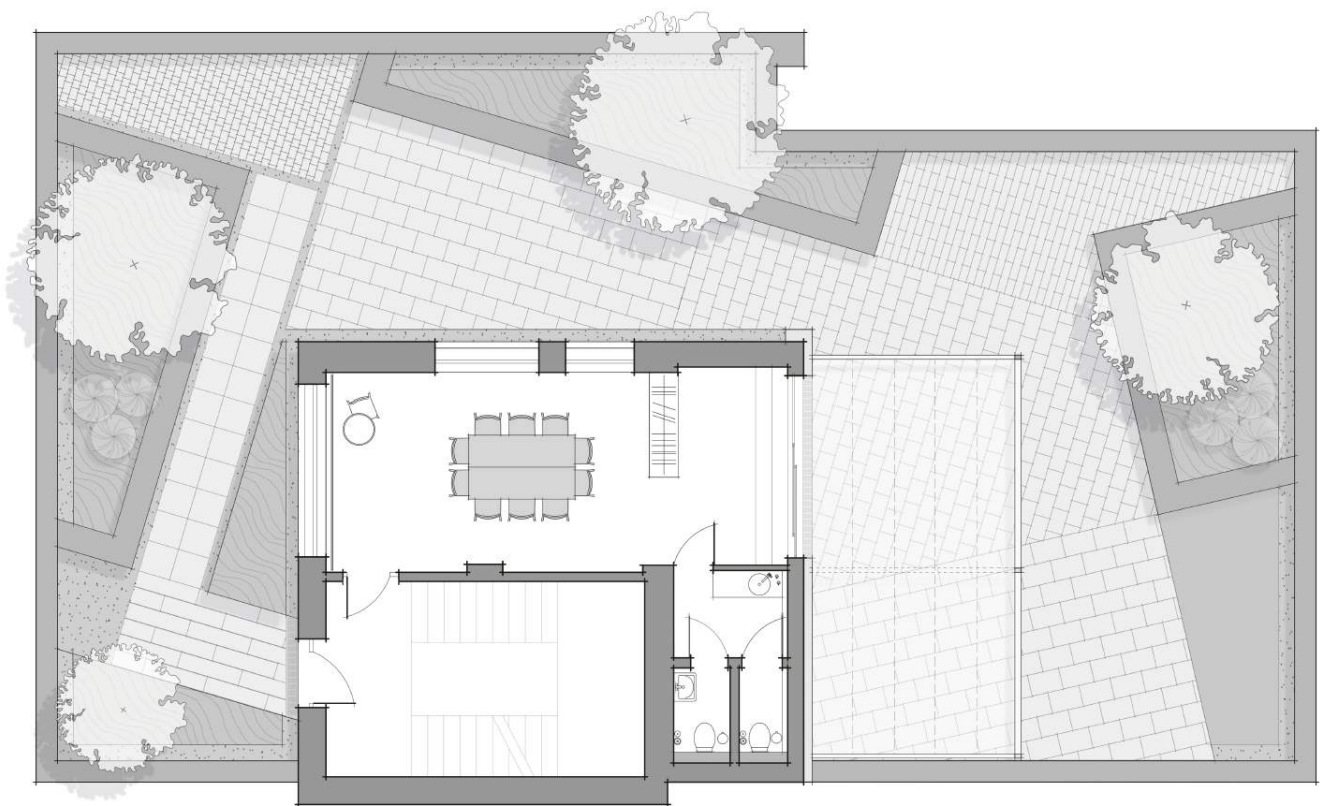

МАРКЕРНА ДОШКА

ТУАЛЕТ

У ЧАС Є:

5 ПОВЕРХ КОНФЕРЕНЦ ЗАЛА

РОЗСАДКА ГОСТЕЙ
ВАРІАНТ 3

10

КІЛЬКІСТЬ ОСІБ

ЕКСПЛІКАЦІЯ:

МАРКЕРНА ДОШКА

ТУАЛЕТ

У ЧАС Є:

5 ПОВЕРХ
ЗЕЛЕНИЙ ДАХ

РОЗСАДКА ГОСТЕЙ
ВАРІАНТ 1

40-50

КІЛЬКІСТЬ ОСІБ

ЕКСПЛІКАЦІЯ: